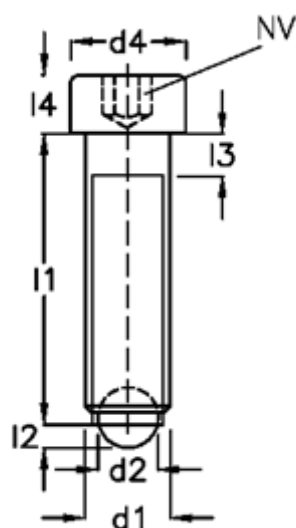

Varenummer: 20927650
Beskrivelse: E+G Kuglespændeskruer
GN 606-M8-50-A

Mål

d1	= M8	l4 = 8
d2	= 5.5	
d3	= 4.5	
d4	= 13	
Indvendig sekskant	= 6.0	
l1	= 50	
l2	= 1.2	
l3	= 3.5	